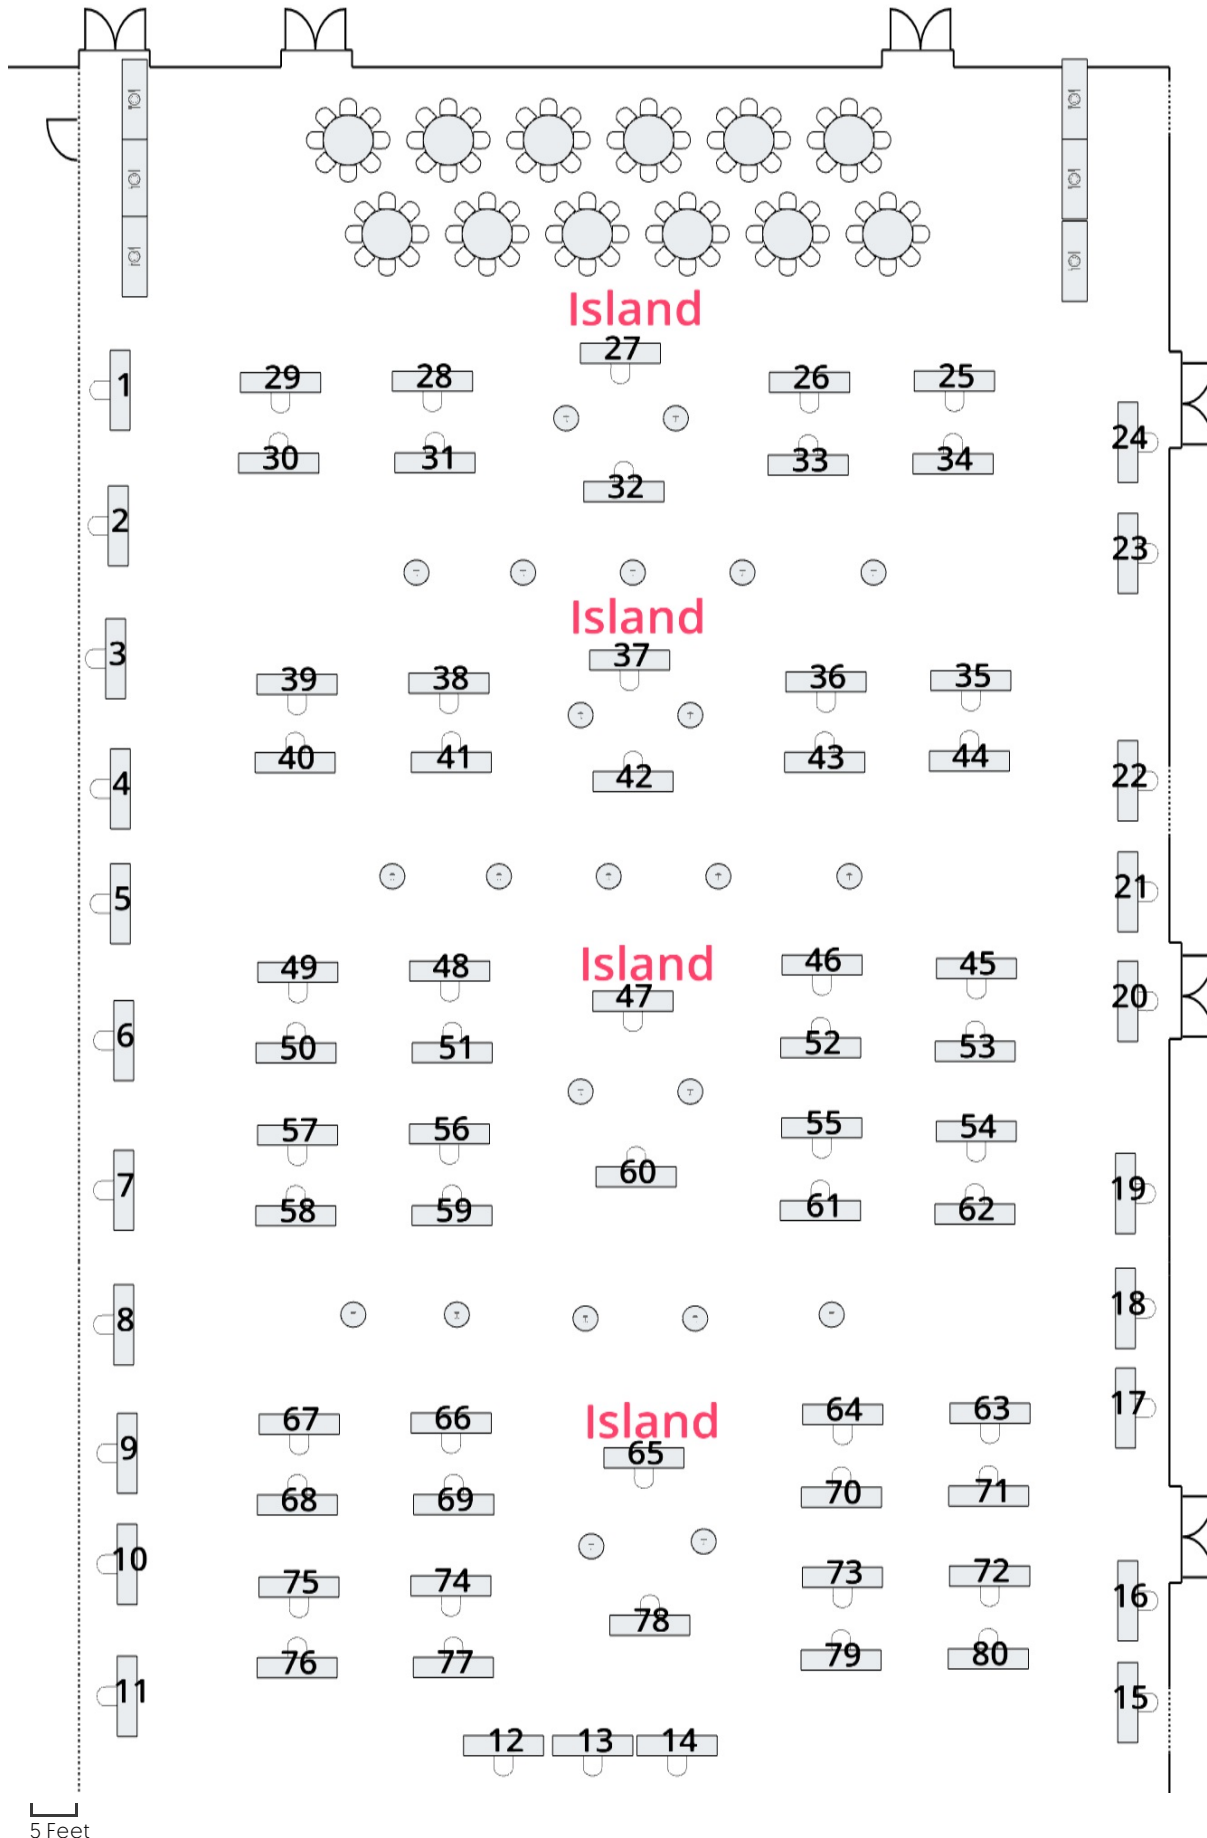

# BALLROOM 2-3

5 Feet